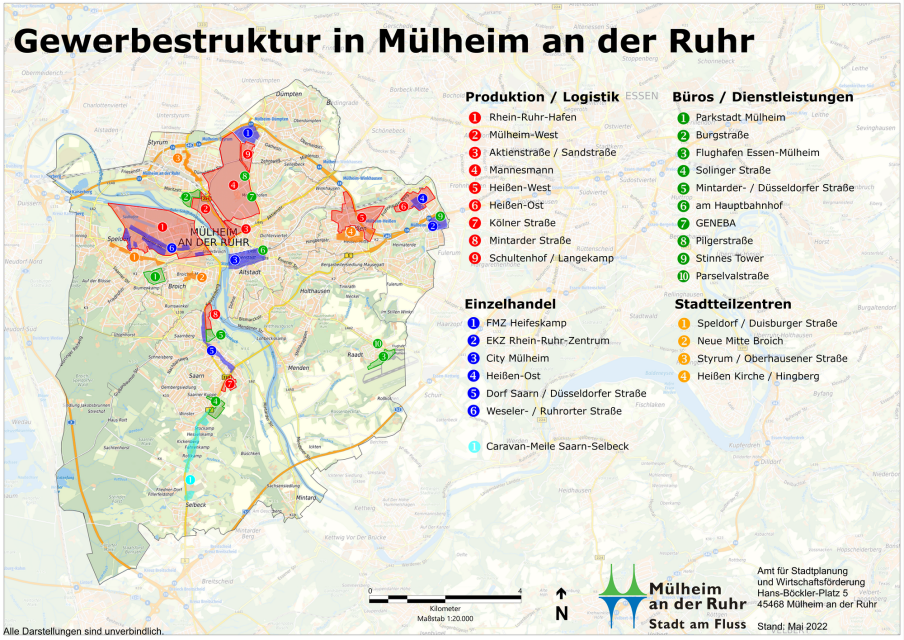

Gewerbestruktur in Mülheim an der Ruhr

Produktion / Logistik

- 1 Rhein-Ruhr-Hafen
- 2 Mülheim-West
- 3 Aktienstraße / Sandstraße
- 4 Mannesmann
- 5 Heißen-West
- 6 Heißen-Ost
- 7 Kölner Straße
- 8 Mintarder Straße
- 9 Schultenhof / Langekamp

Büros / Dienstleistungen

- 1 Parkstadt Mülheim
- 2 Burgstraße
- 3 Flughafen Essen-Mülheim
- 4 Solinger Straße
- 5 Mintarder- / Düsseldorfer Straße
- 6 am Hauptbahnhof
- 7 GENEBA
- 8 Pilgerstraße
- 9 Stinnes Tower
- 10 Parselvalstraße

Einzelhandel

- 1 FMZ Heifeskamp
- 2 EKZ Rhein-Ruhr-Zentrum
- 3 City Mülheim
- 4 Heißen-Ost
- 5 Dorf Saarn / Düsseldorfer Straße
- 6 Weseler- / Ruhrorter Straße
- 1 Caravan-Melle Saarn-Selbeck

Stadtteilzentren

- 1 Speldorf / Duisburger Straße
- 2 Neue Mitte Broich
- 3 Styrum / Oberhausener Straße
- 4 Heißen Kirche / Hingberg

Amt für Stadtplanung
und Wirtschaftsförderung
Hans-Böckler-Platz 5
45468 Mülheim an der Ruhr